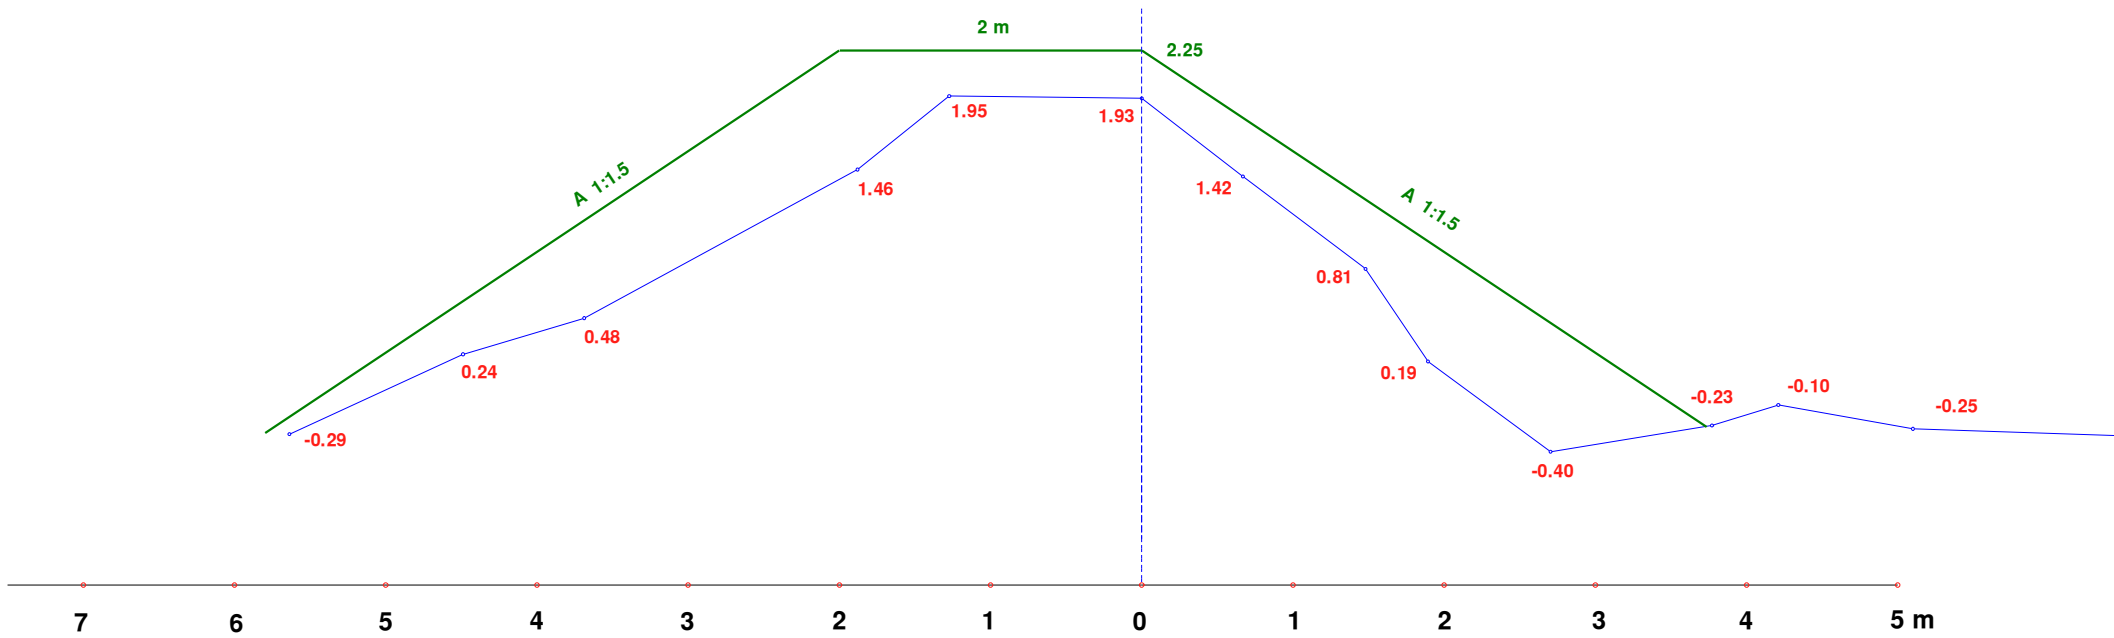

ST. 200

SVINEHOLM DIGE, SKIBBY

Målforhold 1:50

Opmålt 21.05.2024

FIL : ST200