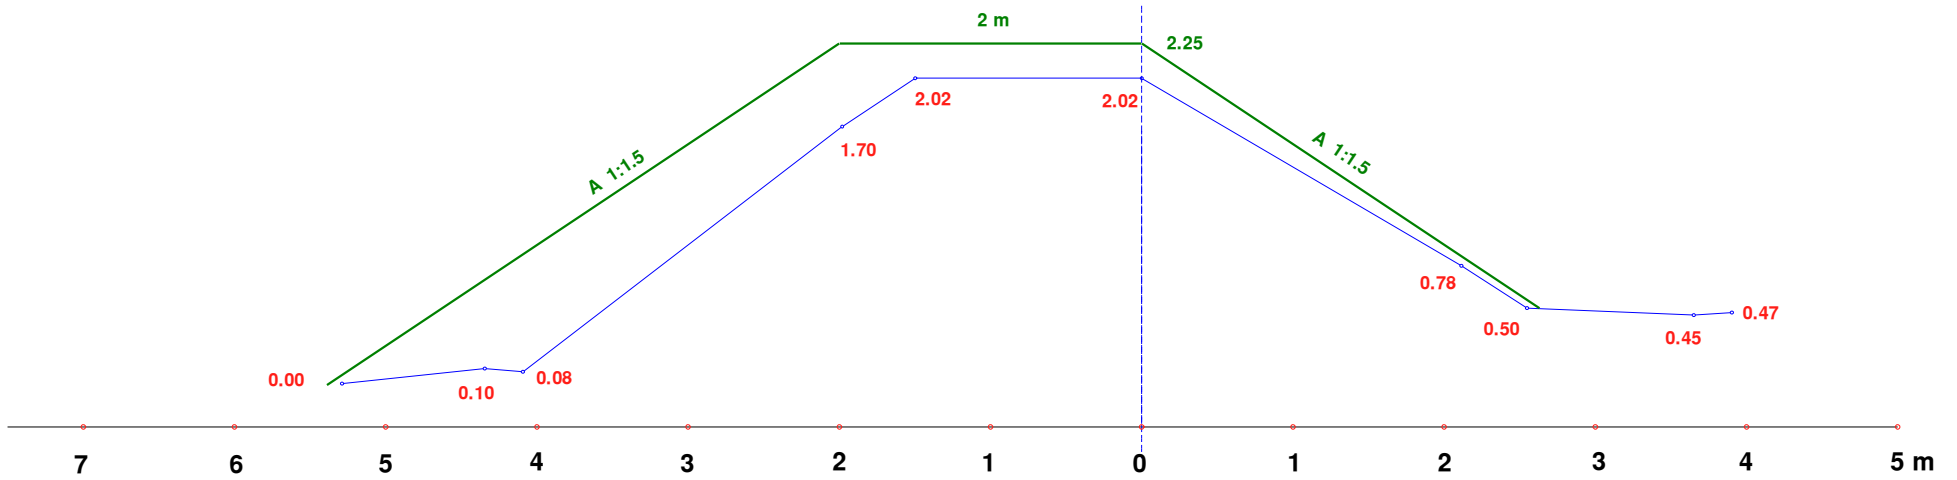

ST. 140

SVINEHOLM DIGE, SKIBBY

Målforshold 1:50

Opmålt 21.05.2024

FIL : ST140