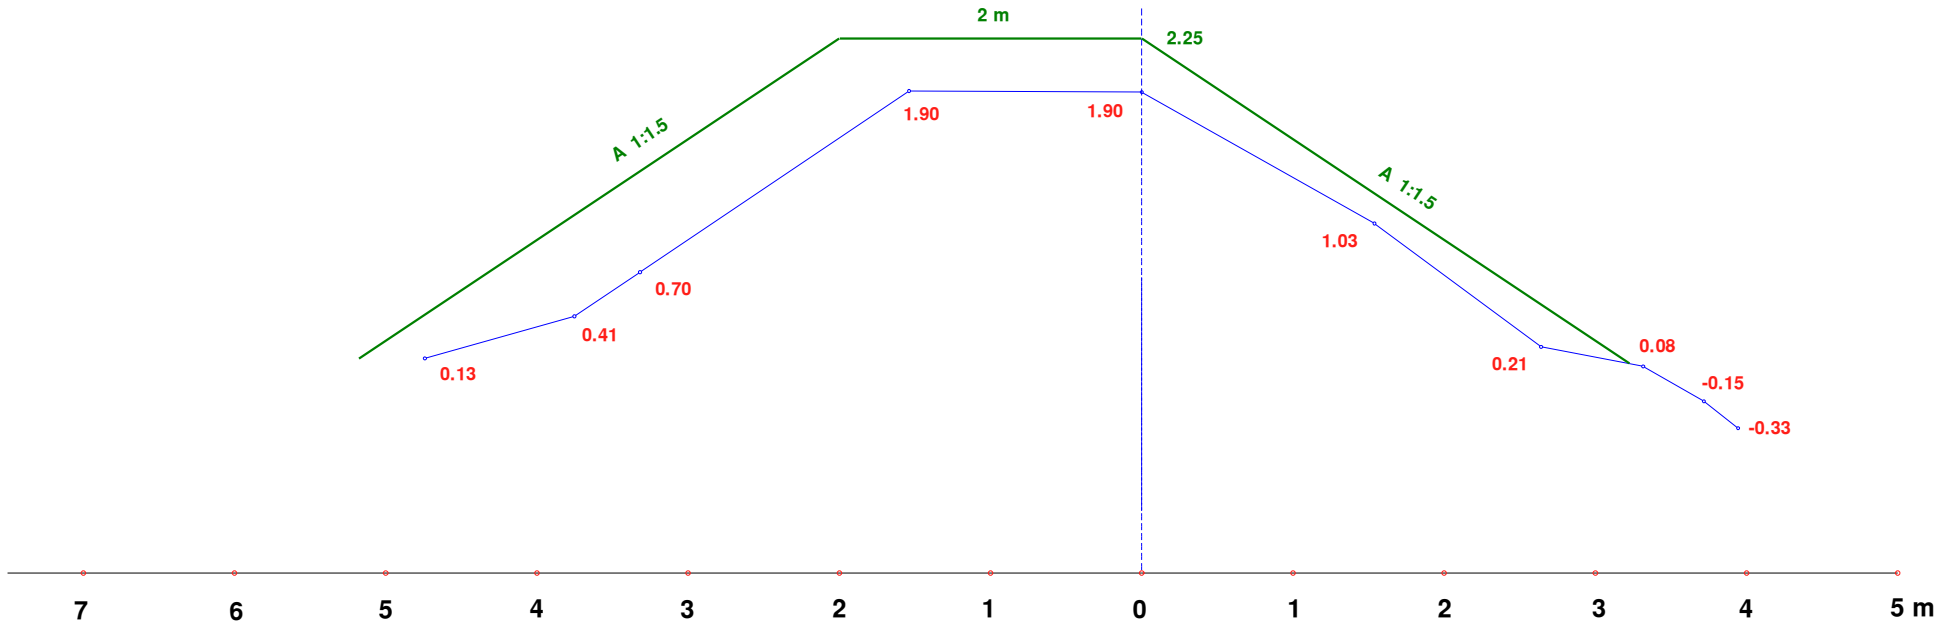

ST. 400

SVINEHOLM DIGE, SKIBBY

Målforhold 1:50

Opmålt 21.05.2024

FIL : ST400