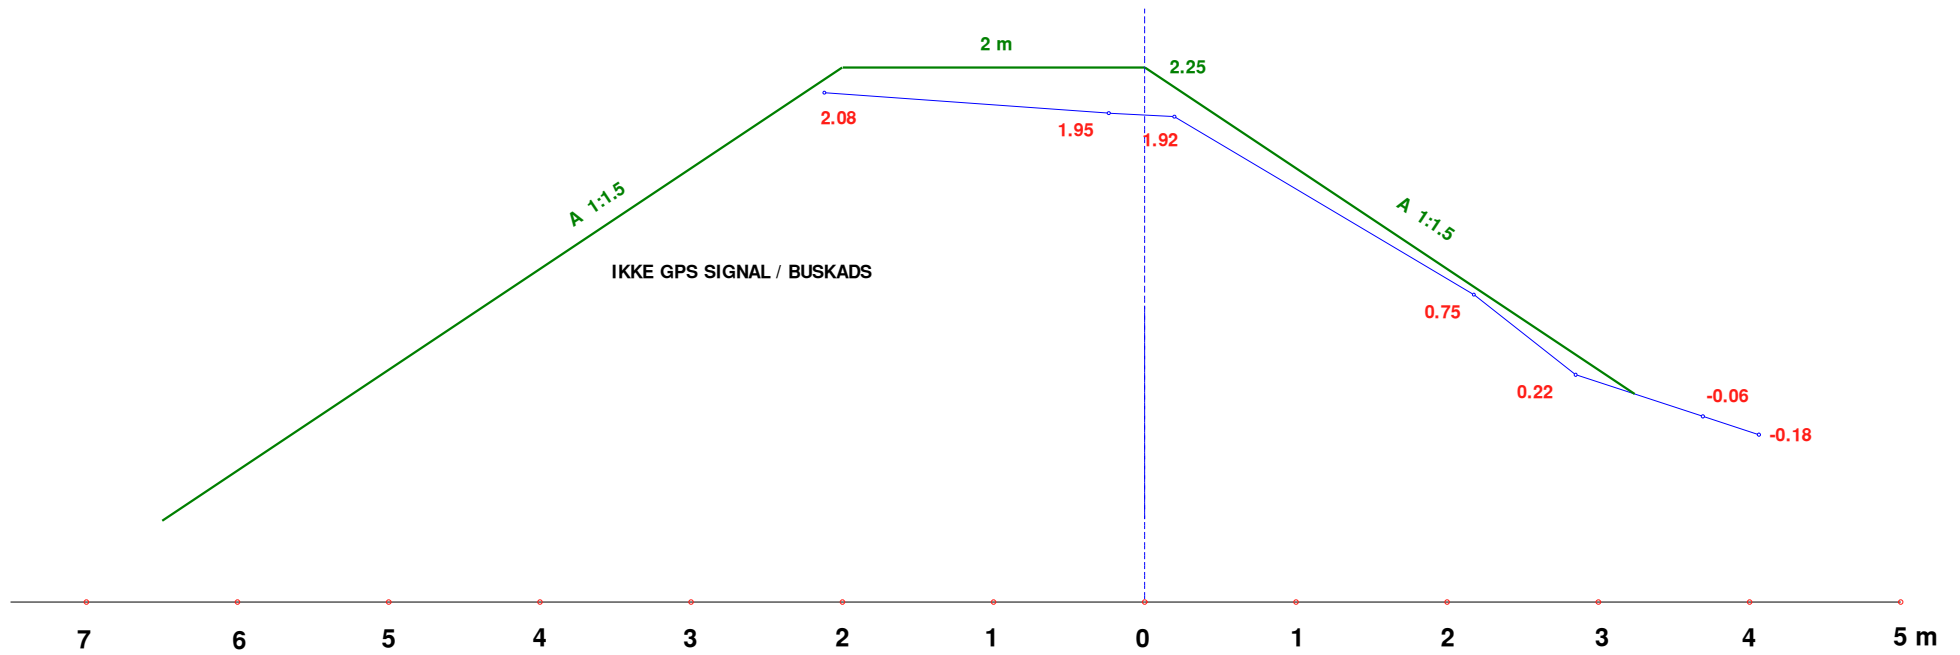

ST. 440

SVINEHOLM DIGE, SKIBBY

Målforshold 1:50

Opmålt 21.05.2024

FIL : ST440