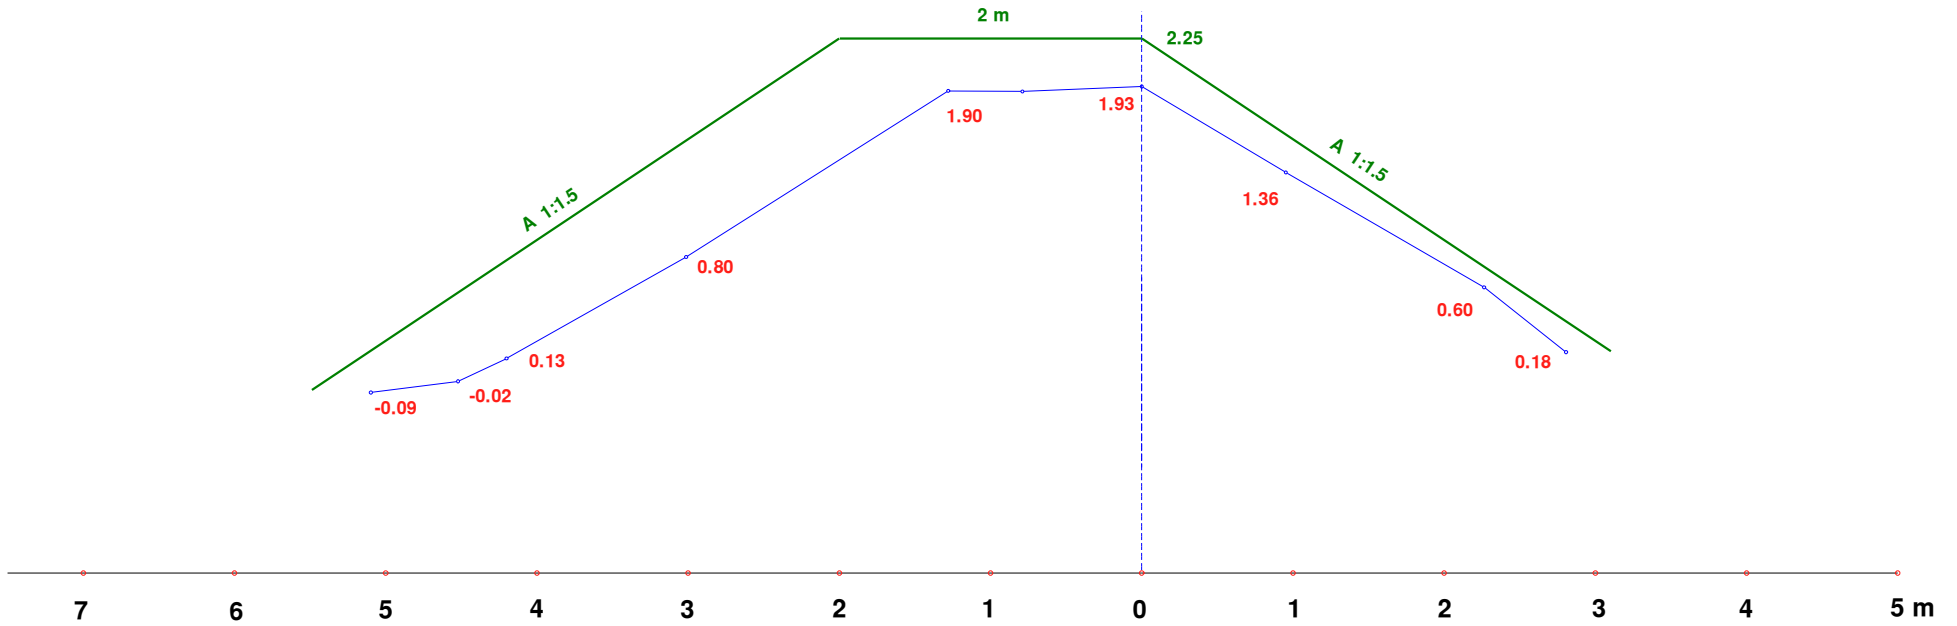

ST. 340

SVINEHOLM DIGE, SKIBBY

Målforshold 1:50

Opmålt 21.05.2024

FIL : ST340