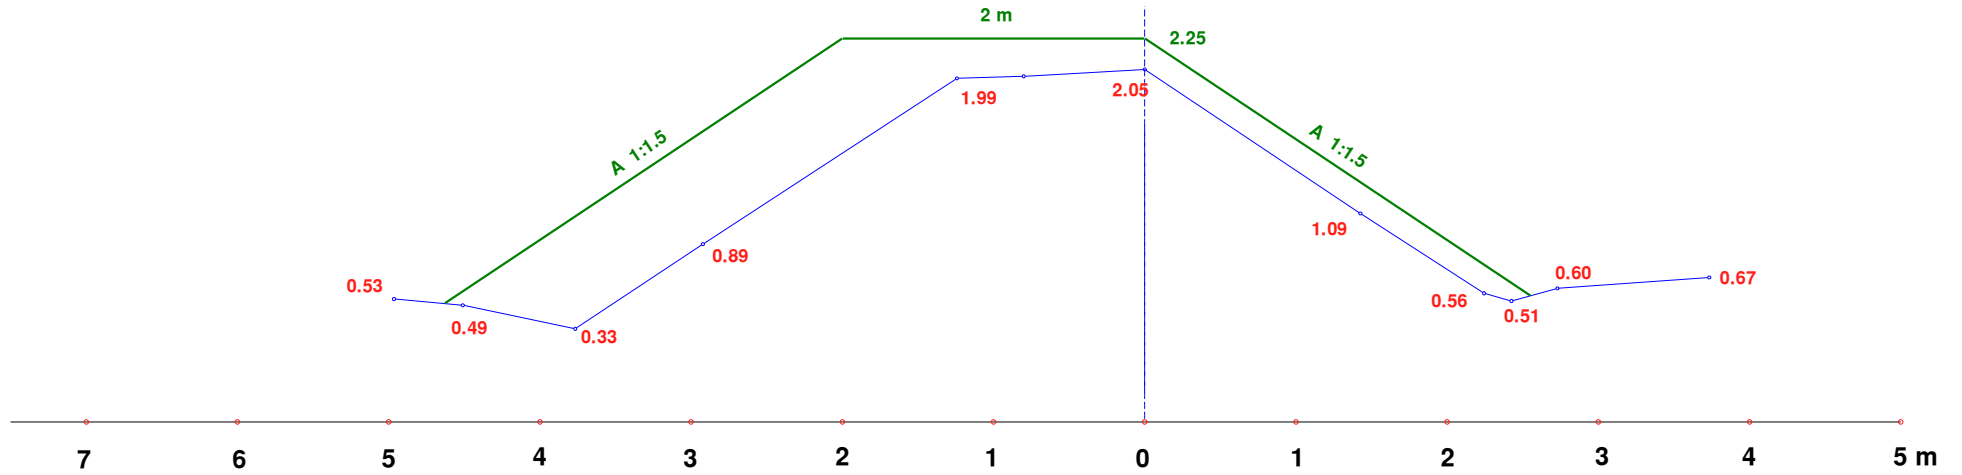

ST. 100

SVINEHOLM DIGE, SKIBBY

Målforshold 1:50

Opmålt 21.05.2024

FIL : ST100