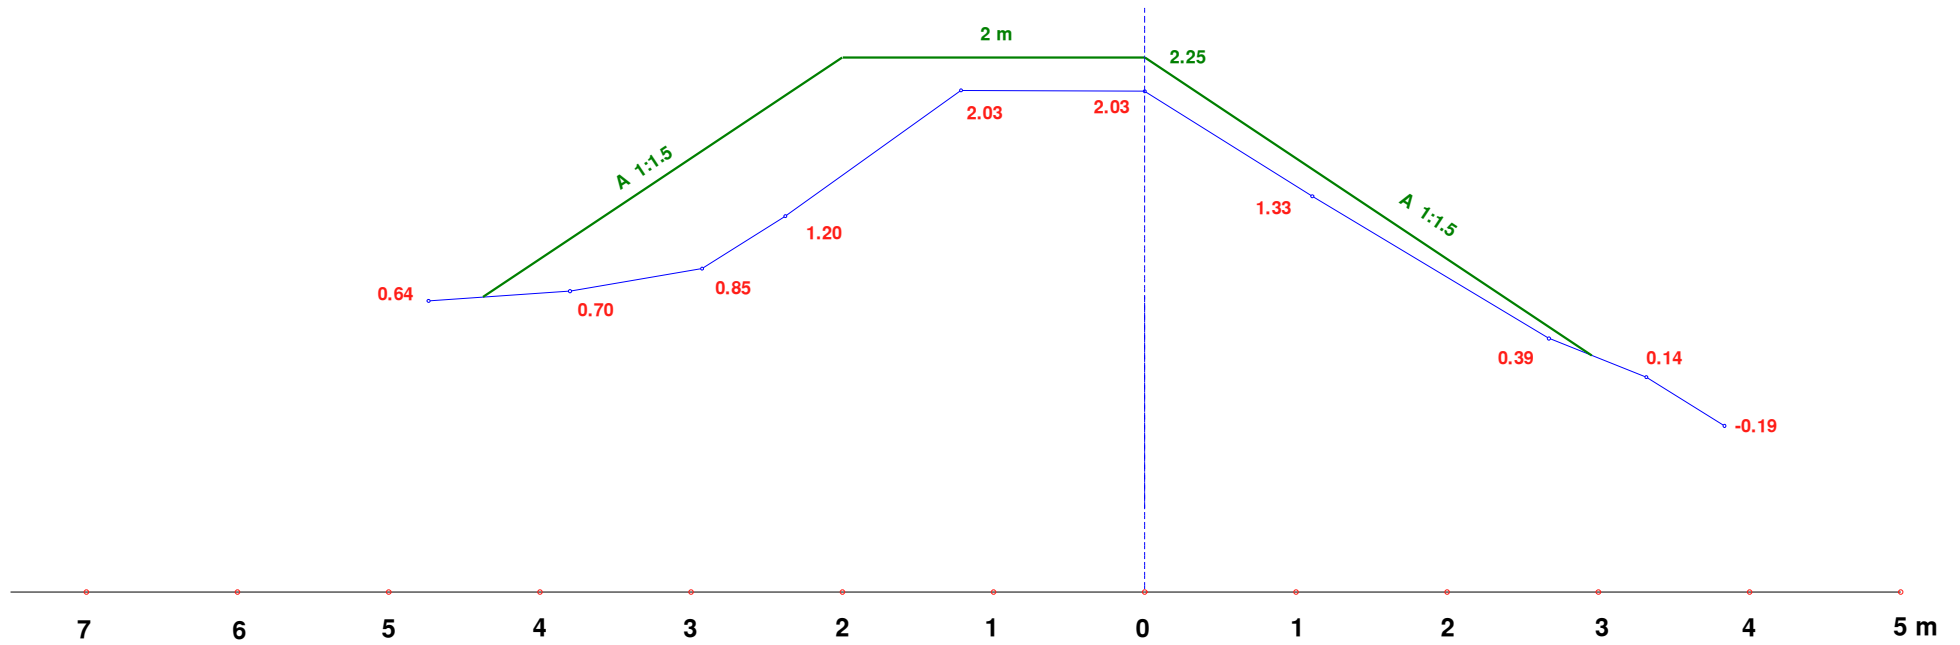

ST. 470

SVINEHOLM DIGE, SKIBBY

Målforshold 1:50

Opmålt 21.05.2024

FIL : ST470