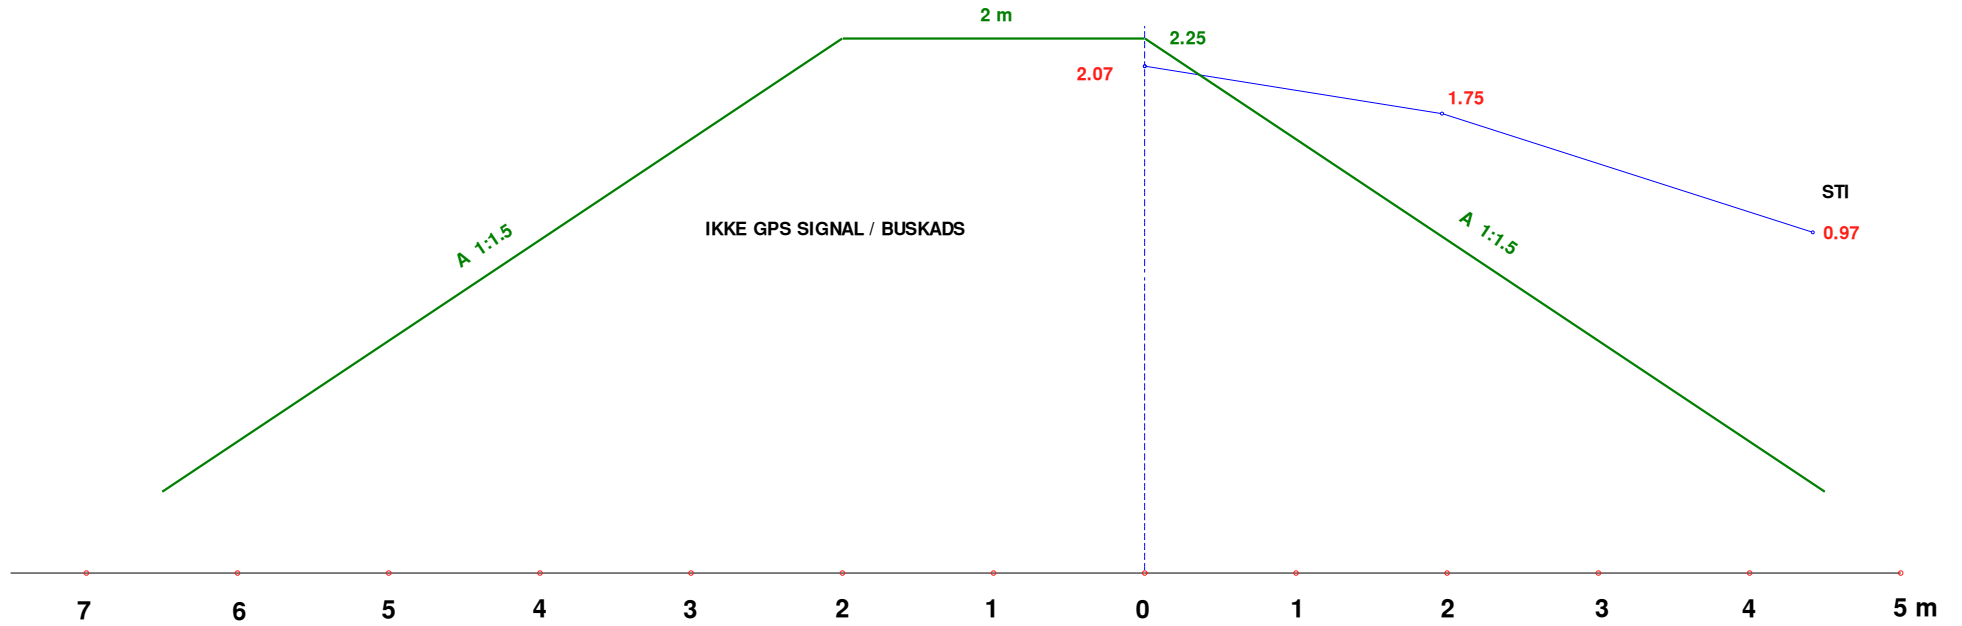

ST. 500

SVINEHOLM DIGE, SKIBBY

Målforhold 1:50

Opmålt 21.05.2024

FIL : ST500