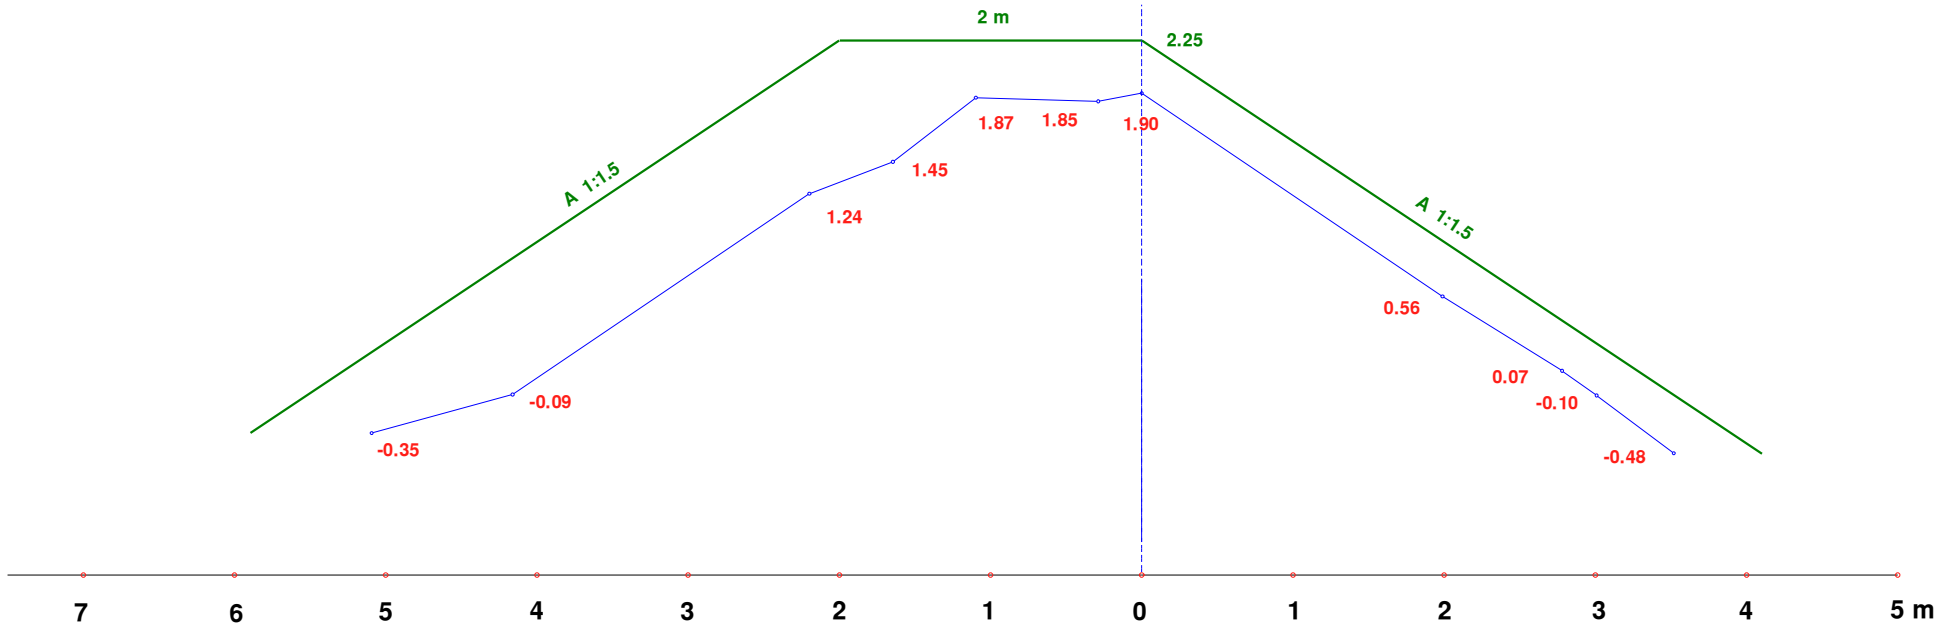

ST. 260

SVINEHOLM DIGE, SKIBBY

Målforshold 1:50

Opmålt 21.05.2024

FIL : ST260