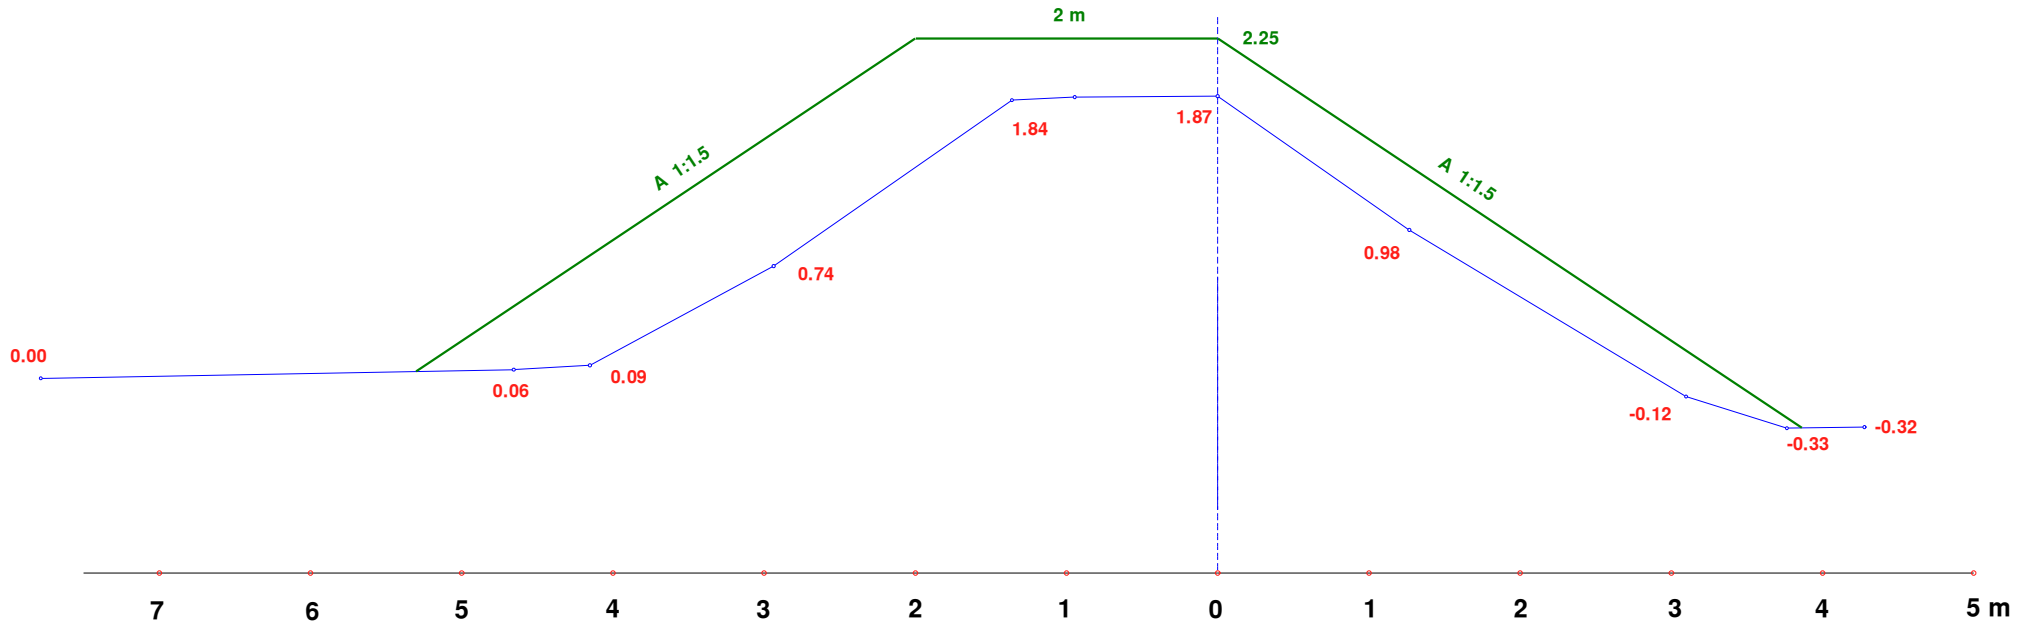

ST. 180

SVINEHOLM DIGE, SKIBBY

Målforhold 1:50

Opmålt 21.05.2024

FIL : ST180