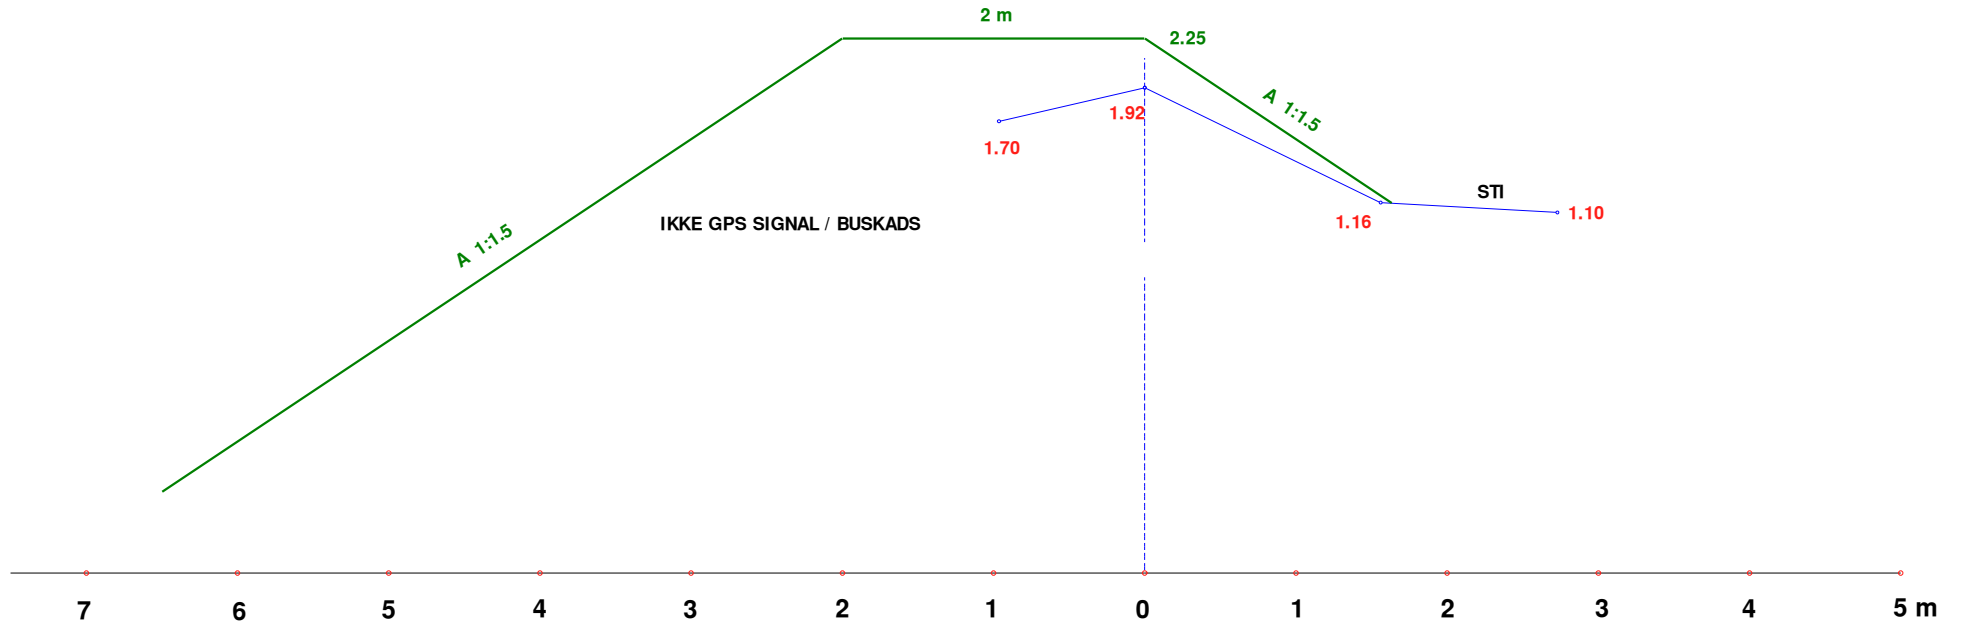

ST. 530

SVINEHOLM DIGE, SKIBBY

Målforshold 1:50

Opmålt 21.05.2024

FIL : ST530