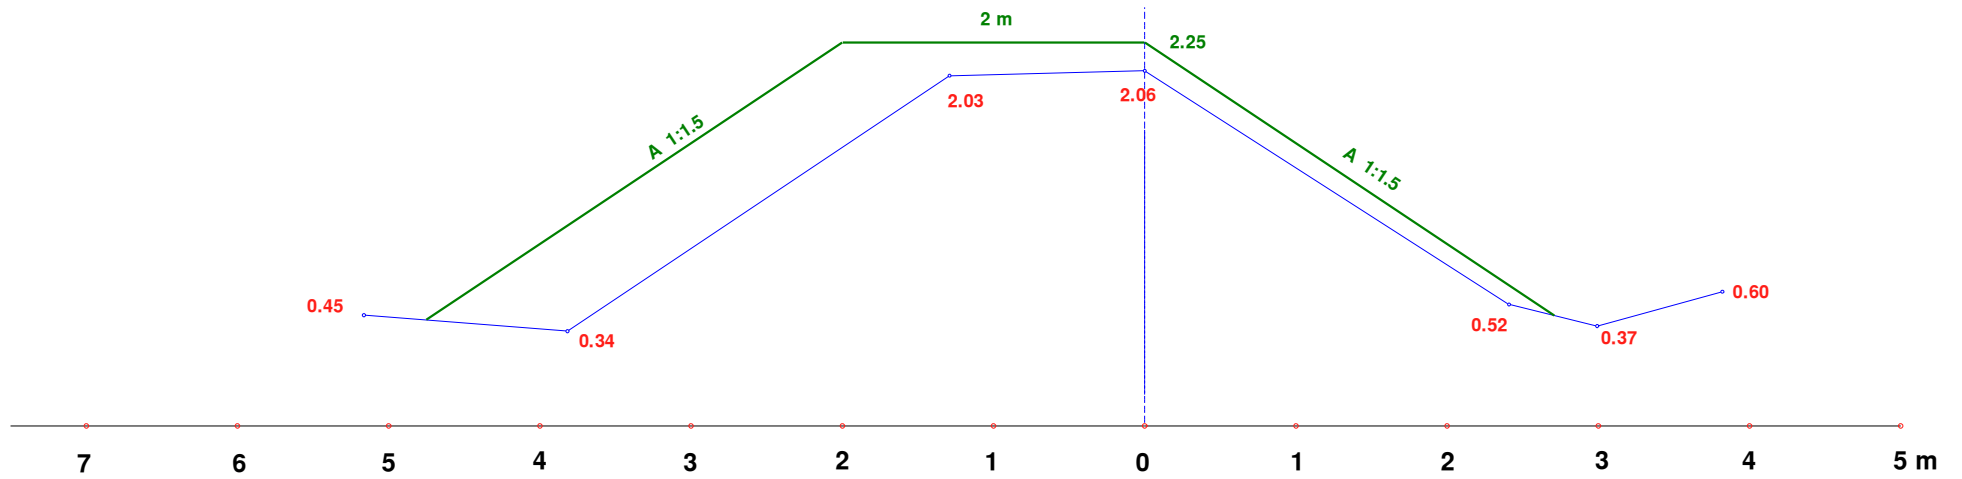

ST. 120

SVINEHOLM DIGE, SKIBBY

Målforshold 1:50

Opmålt 21.05.2024

FIL : ST120