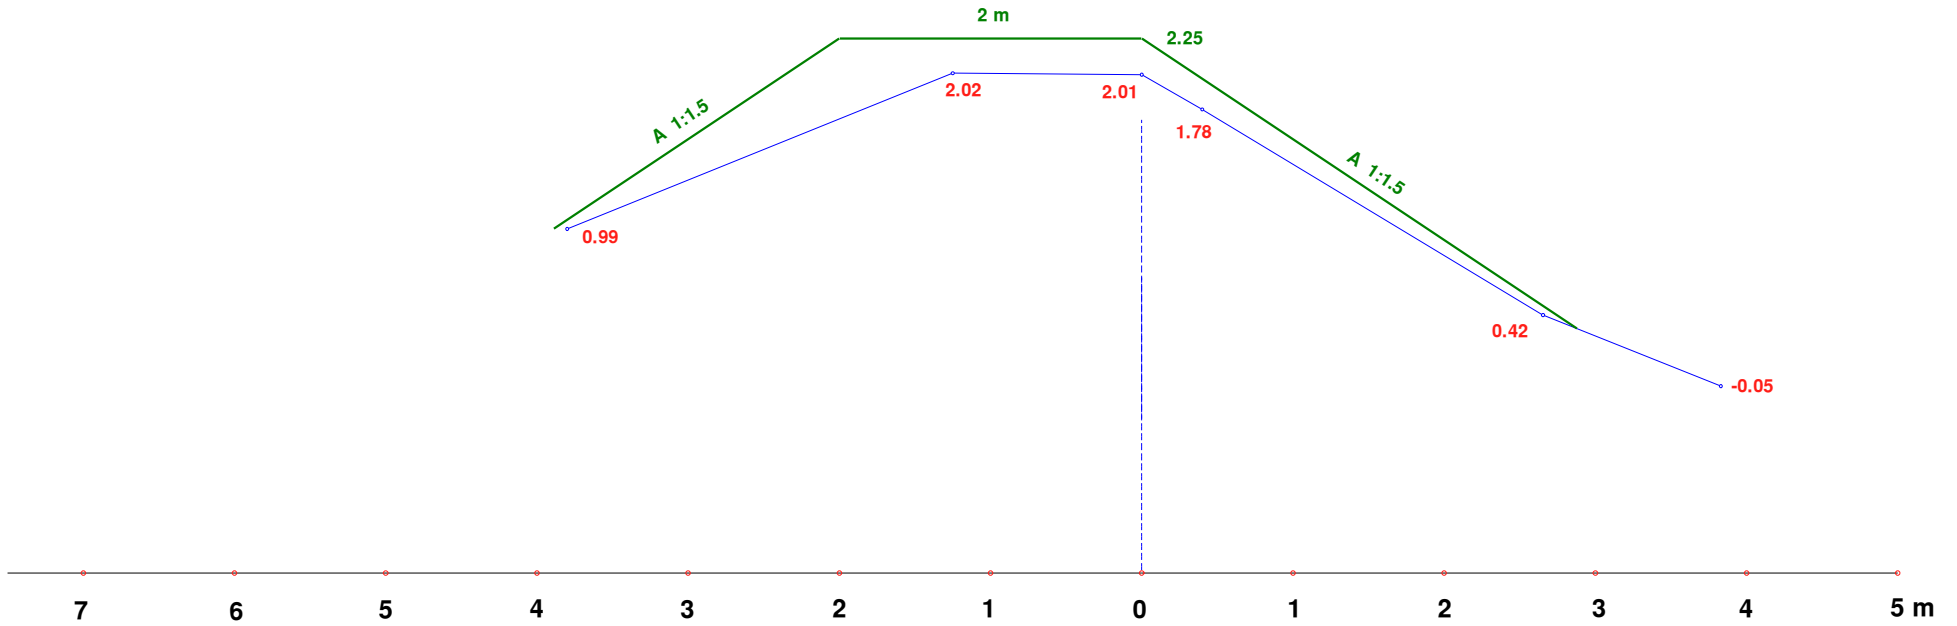

ST. 473

SVINEHOLM DIGE, SKIBBY

Målforshold 1:50

Opmålt 21.05.2024

FIL : ST473