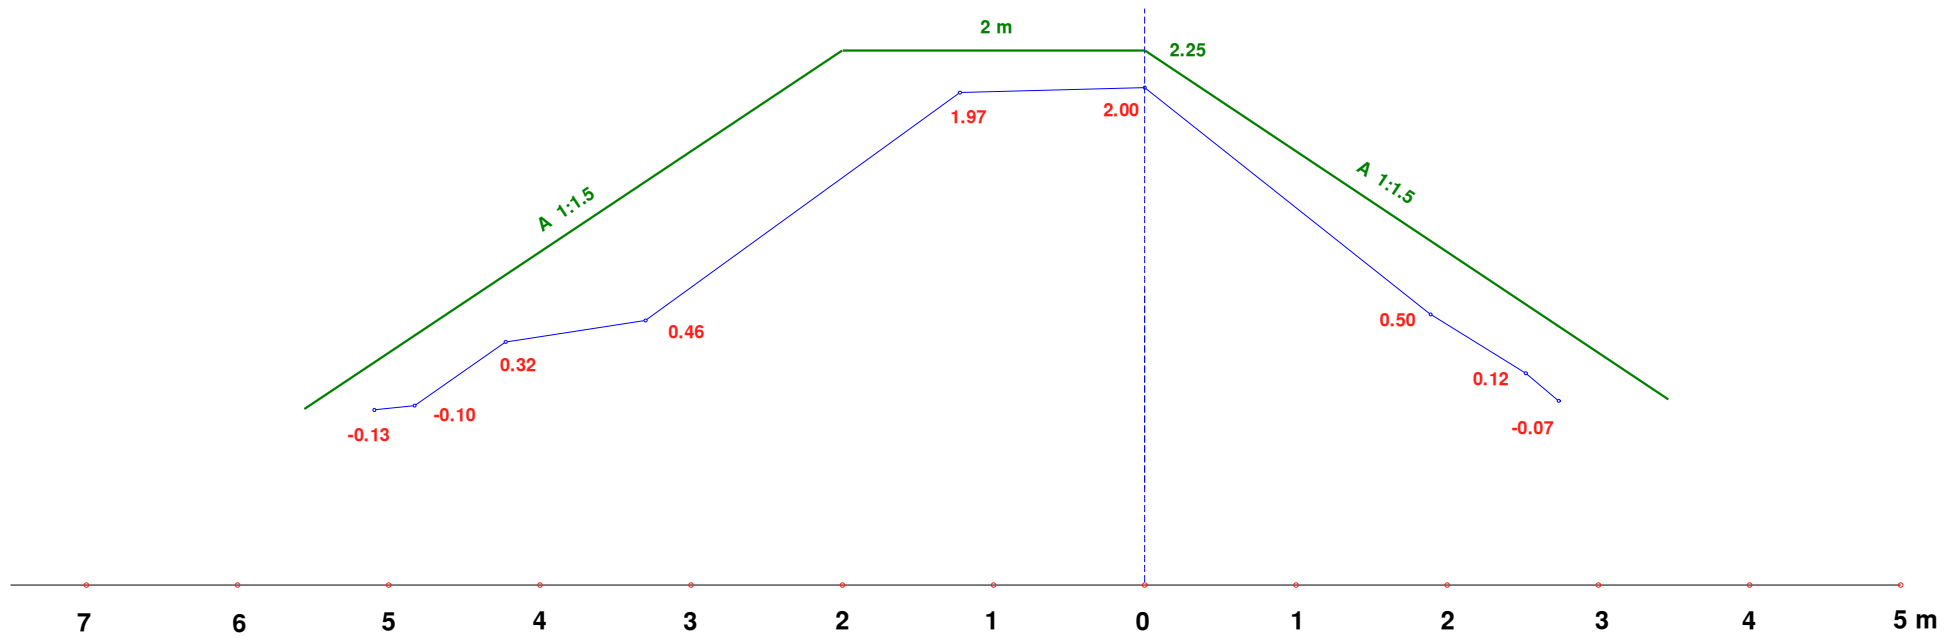

ST. 300

SVINEHOLM DIGE, SKIBBY

Målforshold 1:50

Opmålt 21.05.2024

FIL : ST300