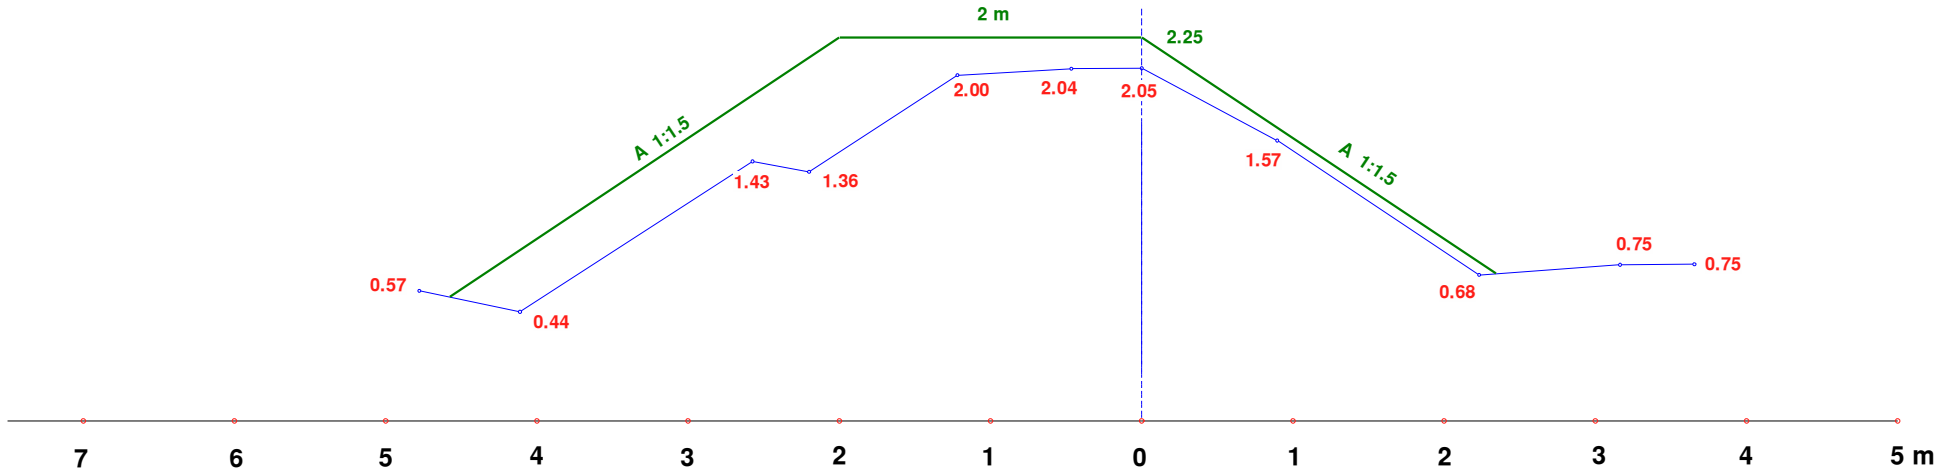

ST. 80

SVINEHOLM DIGE, SKIBBY

Målforshold 1:50

Opmålt 21.05.2024

FIL : ST80